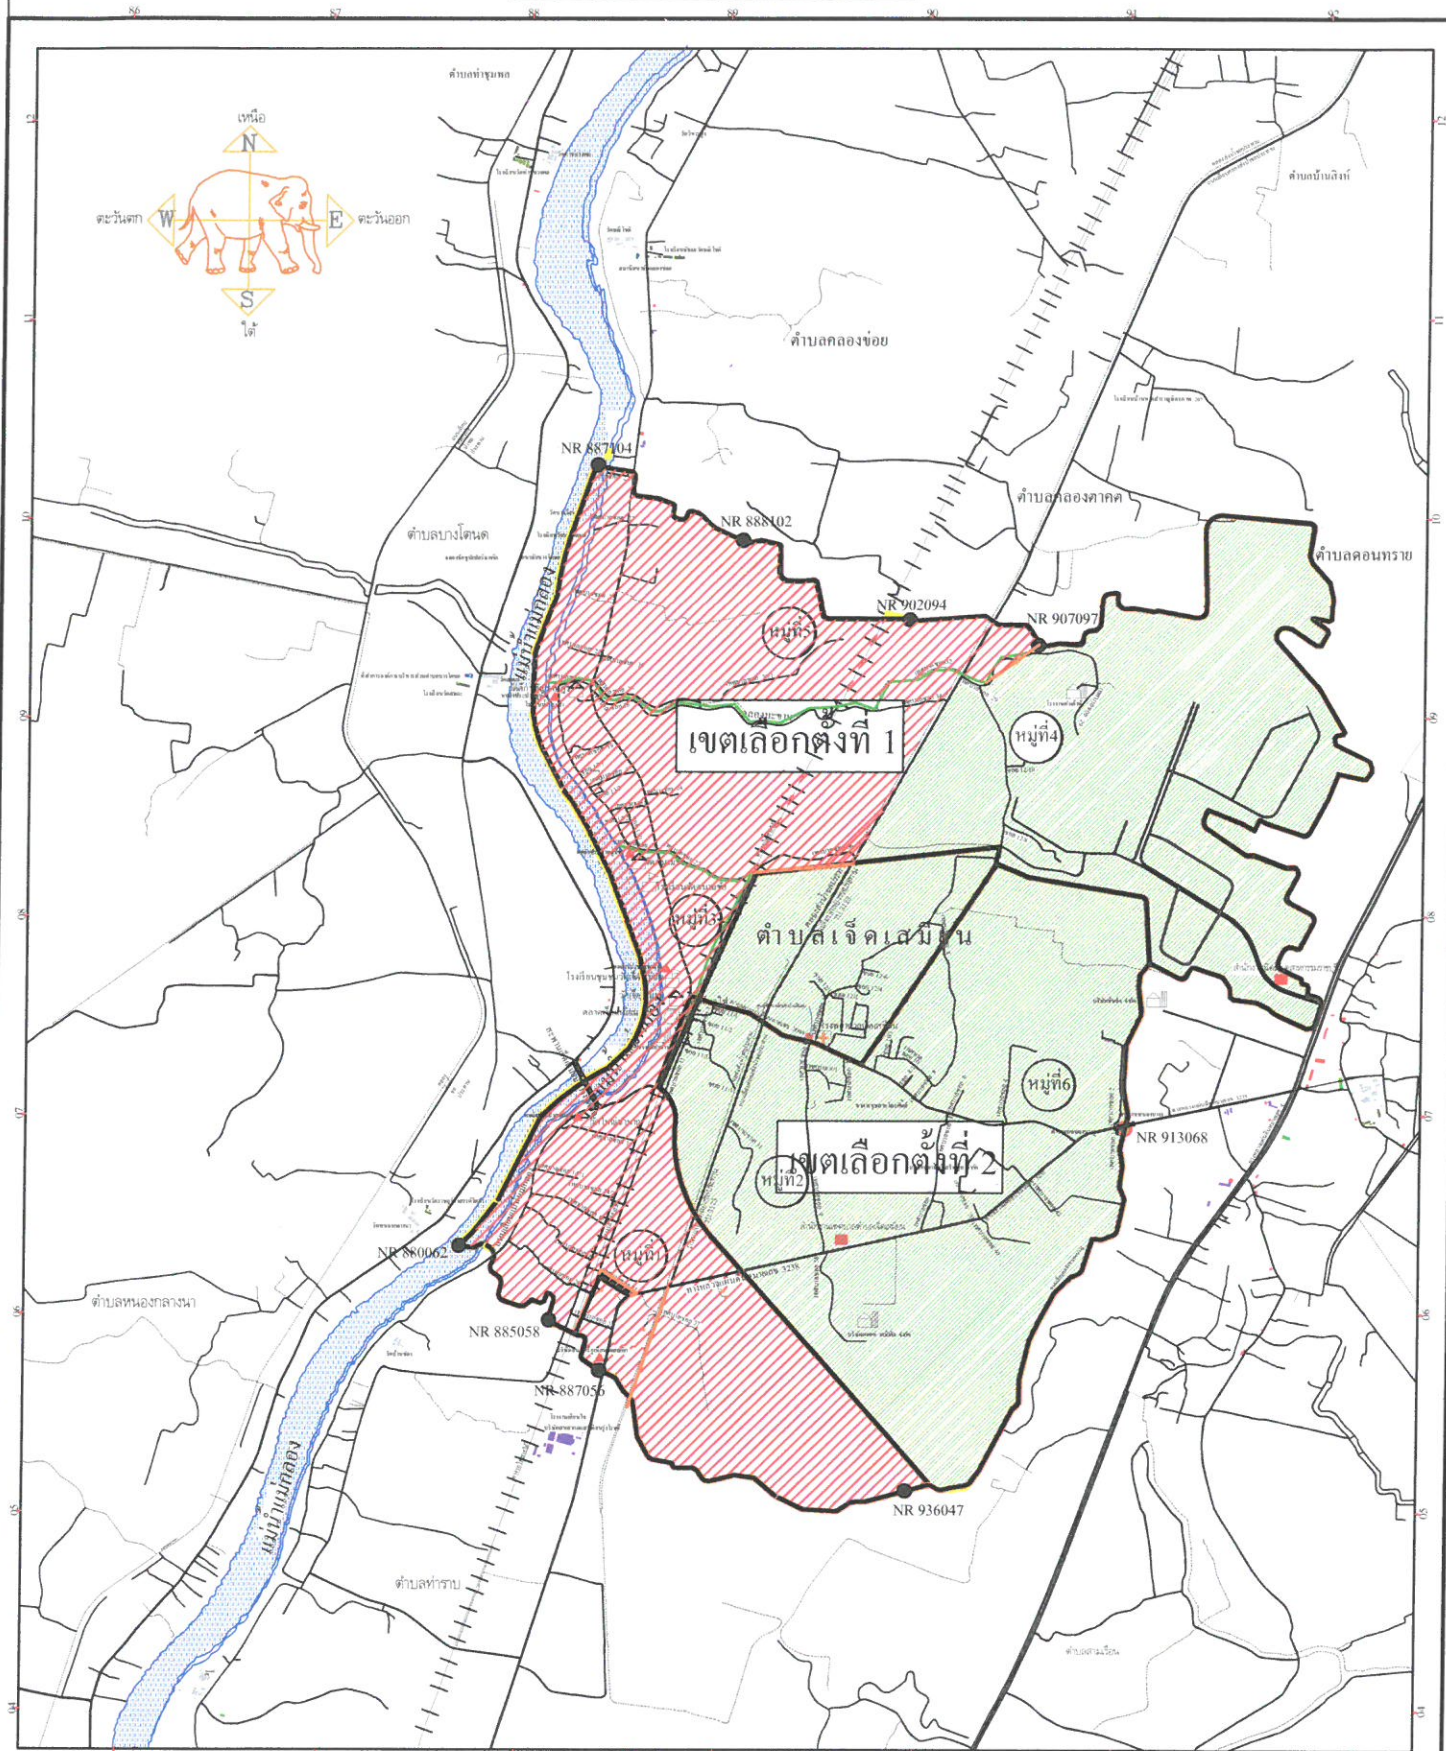

เทศบาลตำบลเจ็ดเสมียน แผนที่แสดงการแบ่งเขต รูปแบบที่ 2

ตำบลเจ็ดเสมียน อำเภอโพธาราม จังหวัดราชบุรี

มาตราส่วน 1 : 27,000

โรงเรียน	อาคารราชการ
ทางหลวง ชนบท	โรงเรียน
ทางรถไฟ	โรงเรียน
คลอง	โรงเรียน
แหล่งน้ำ	โรงเรียน
คลองน้ำไหล	โรงเรียน
คลองน้ำไหล	โรงเรียน
คลองน้ำไหล	โรงเรียน