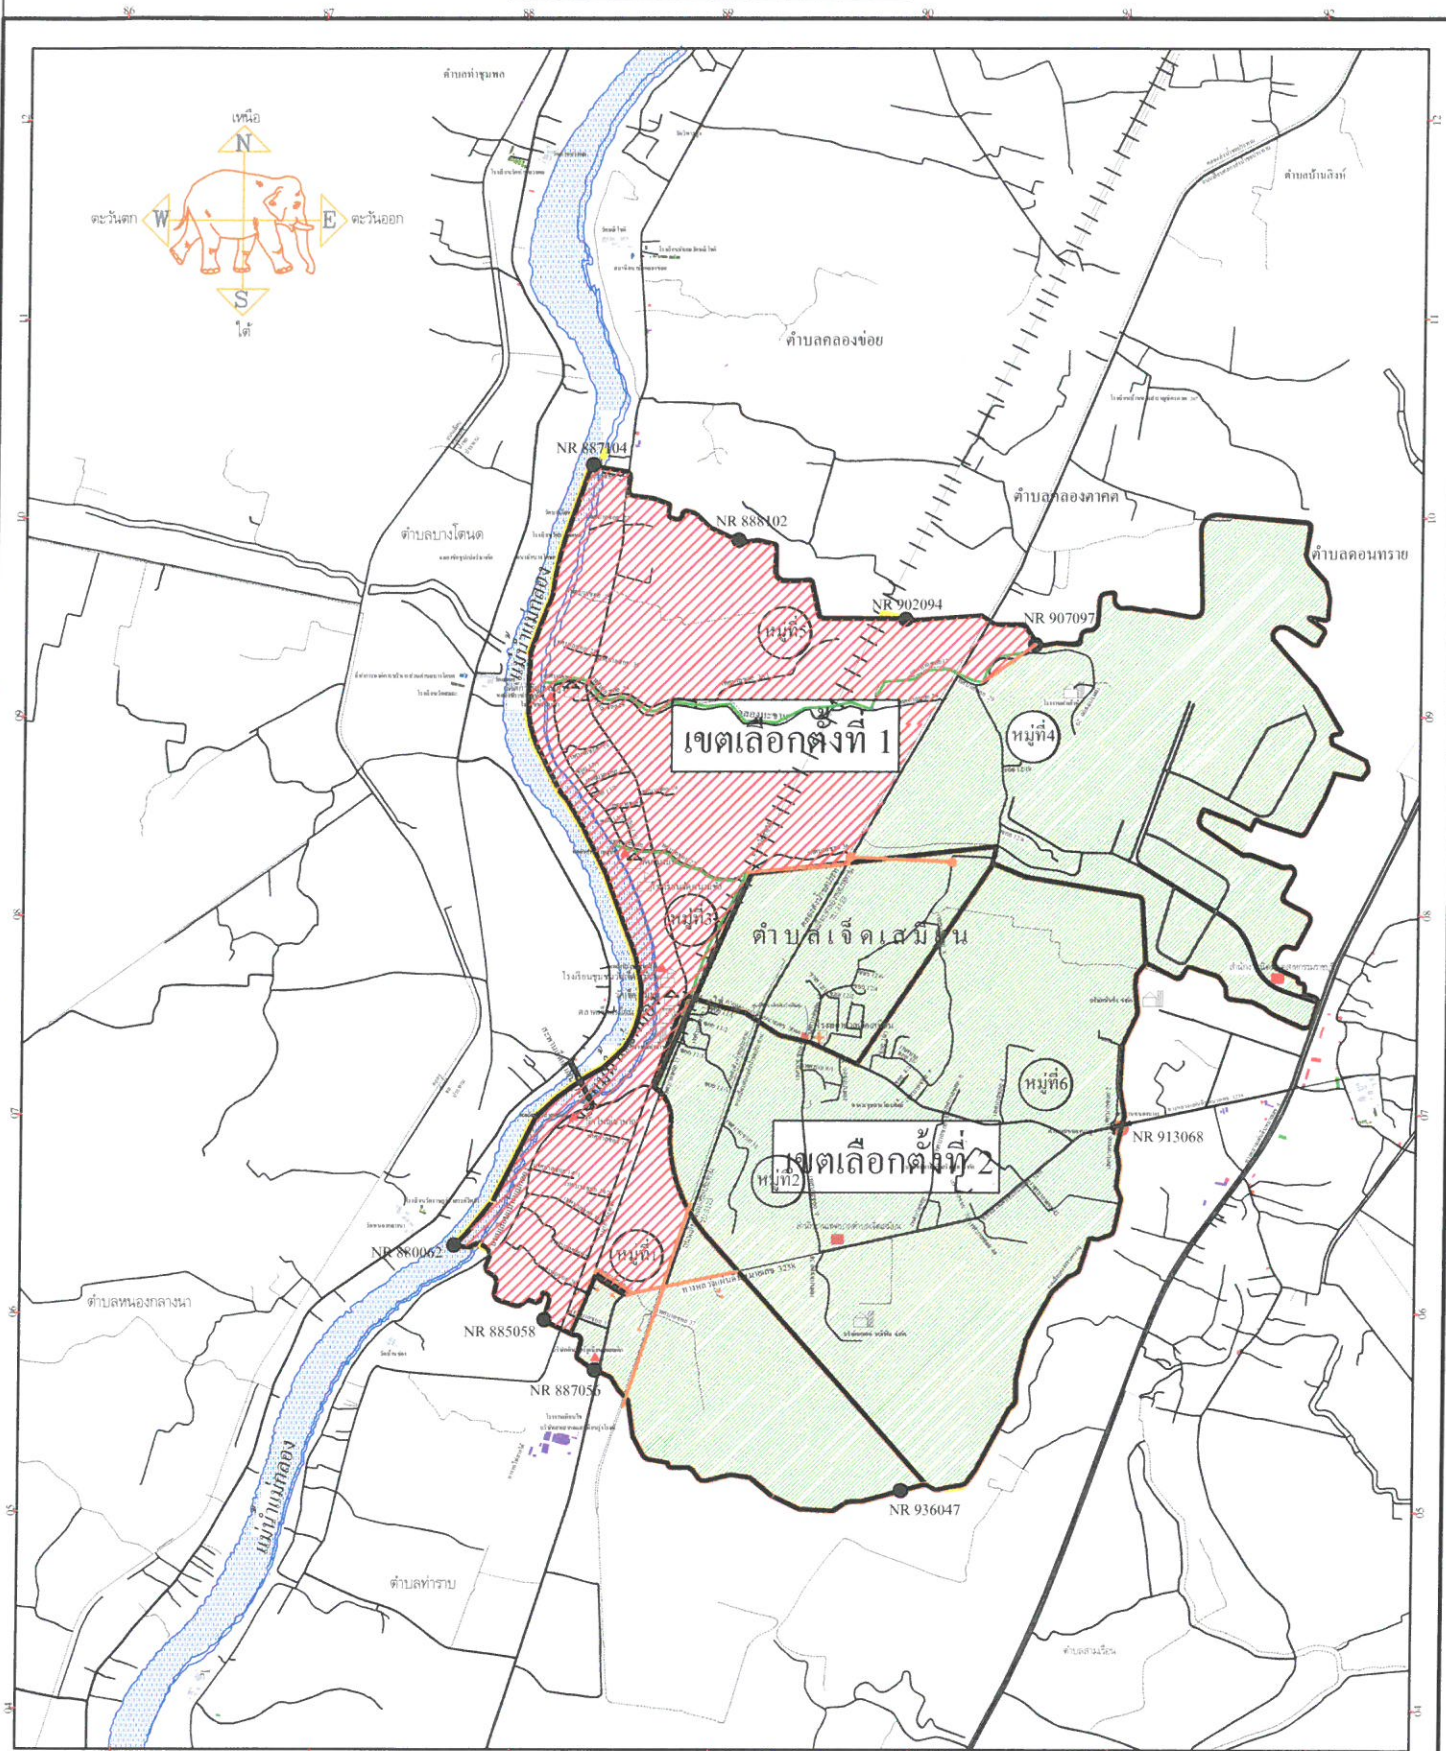

เทศบาลตำบลเจ็ดเสมียน แผนที่แสดงการแบ่งเขต รูปแบบที่ 1

ตำบลเจ็ดเสมียน อำเภอโพธาราม จังหวัดราชบุรี

มาตราส่วน 1 : 27,000

- ทางหลวง - ทางหลวง อนุชน พชก - ถนนลูกรัง พื้นดินลูกรัง - ทางรถไฟ - ระบายน้ำ - เขื่อนกั้นน้ำ - คลองส่งน้ำ คลองระบายน้ำ - เขื่อนกั้นน้ำ	- สถานศึกษา - โรงเรียน - โรงพยาบาล - วัด - สถานีรถไฟ - สถานี - โรงเรียน - สถานี